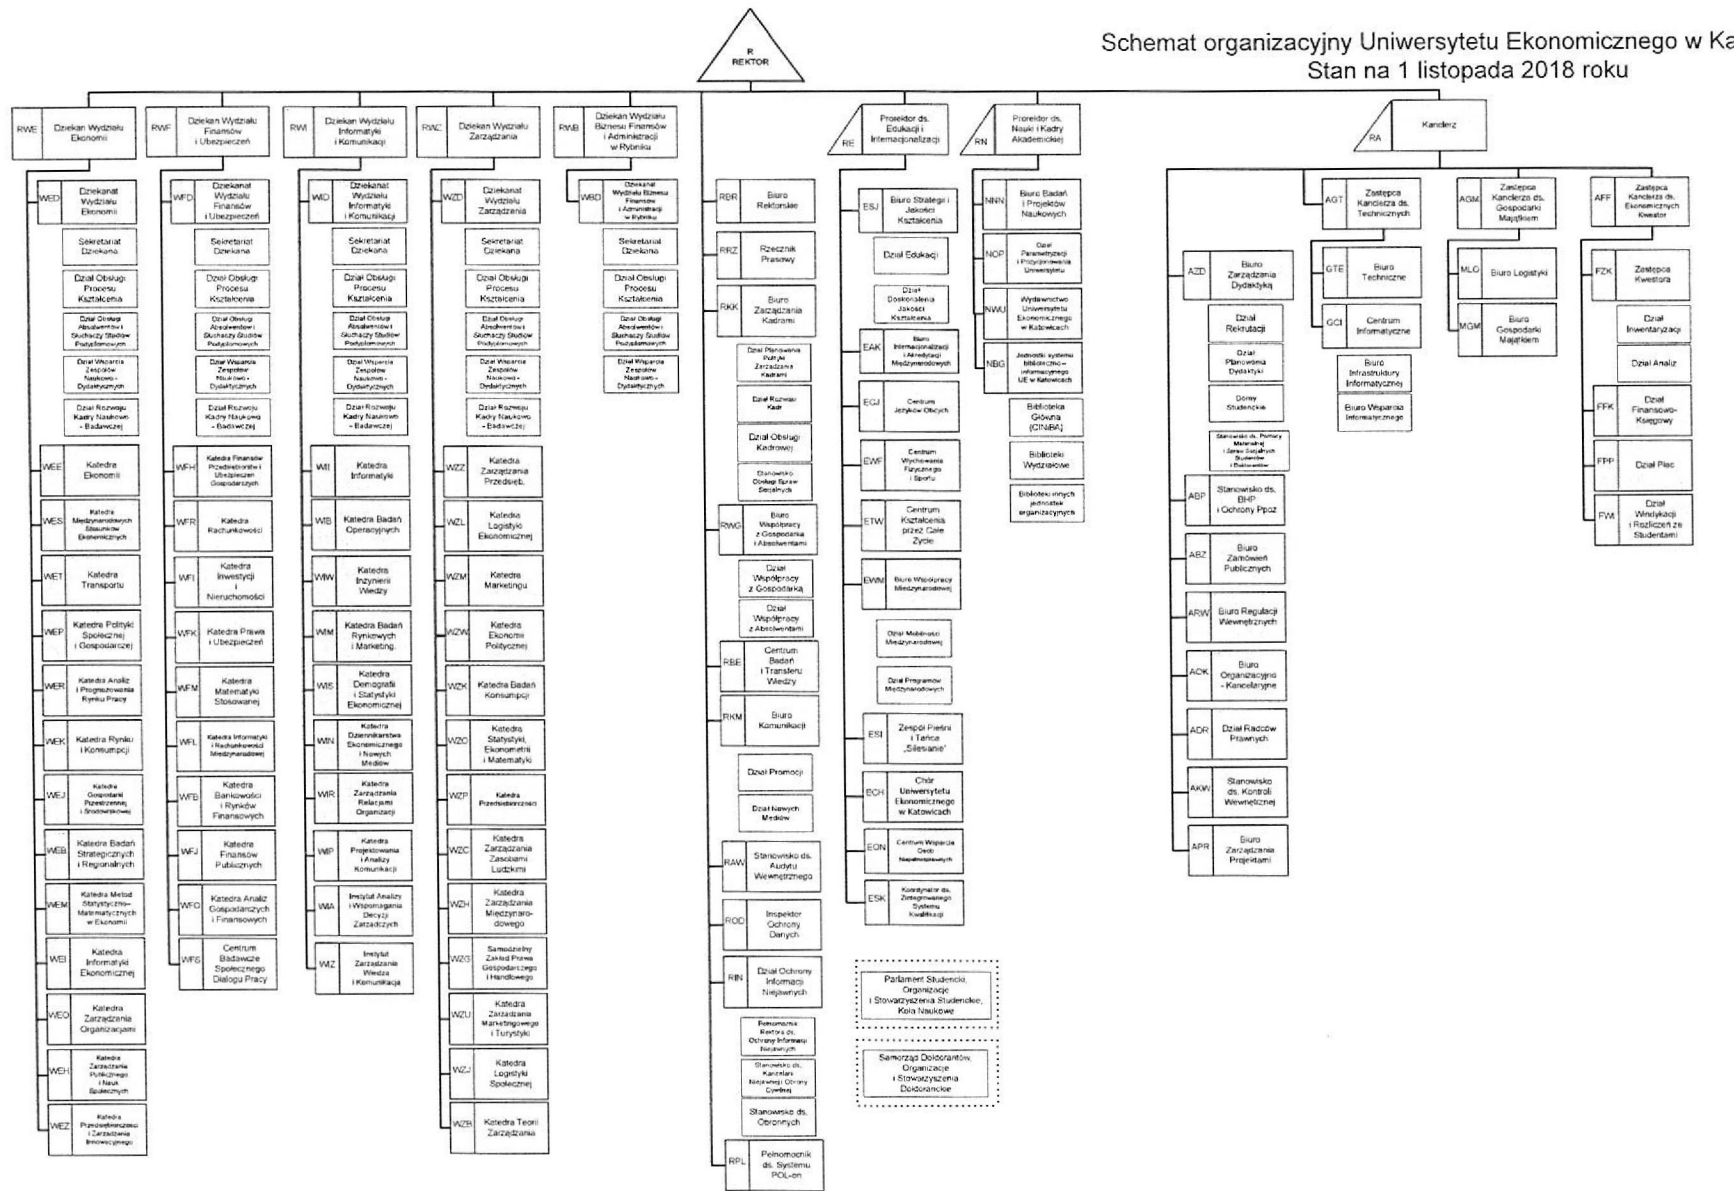

Schemat organizacyjny Uniwersytetu Ekonomicznego w Katowicach
Stan na 1 listopada 2018 roku

LEGENDA

Bezpośredni nadzór (całkowicie merytoryczna i służbowa) —————

Zależność merytoryczna