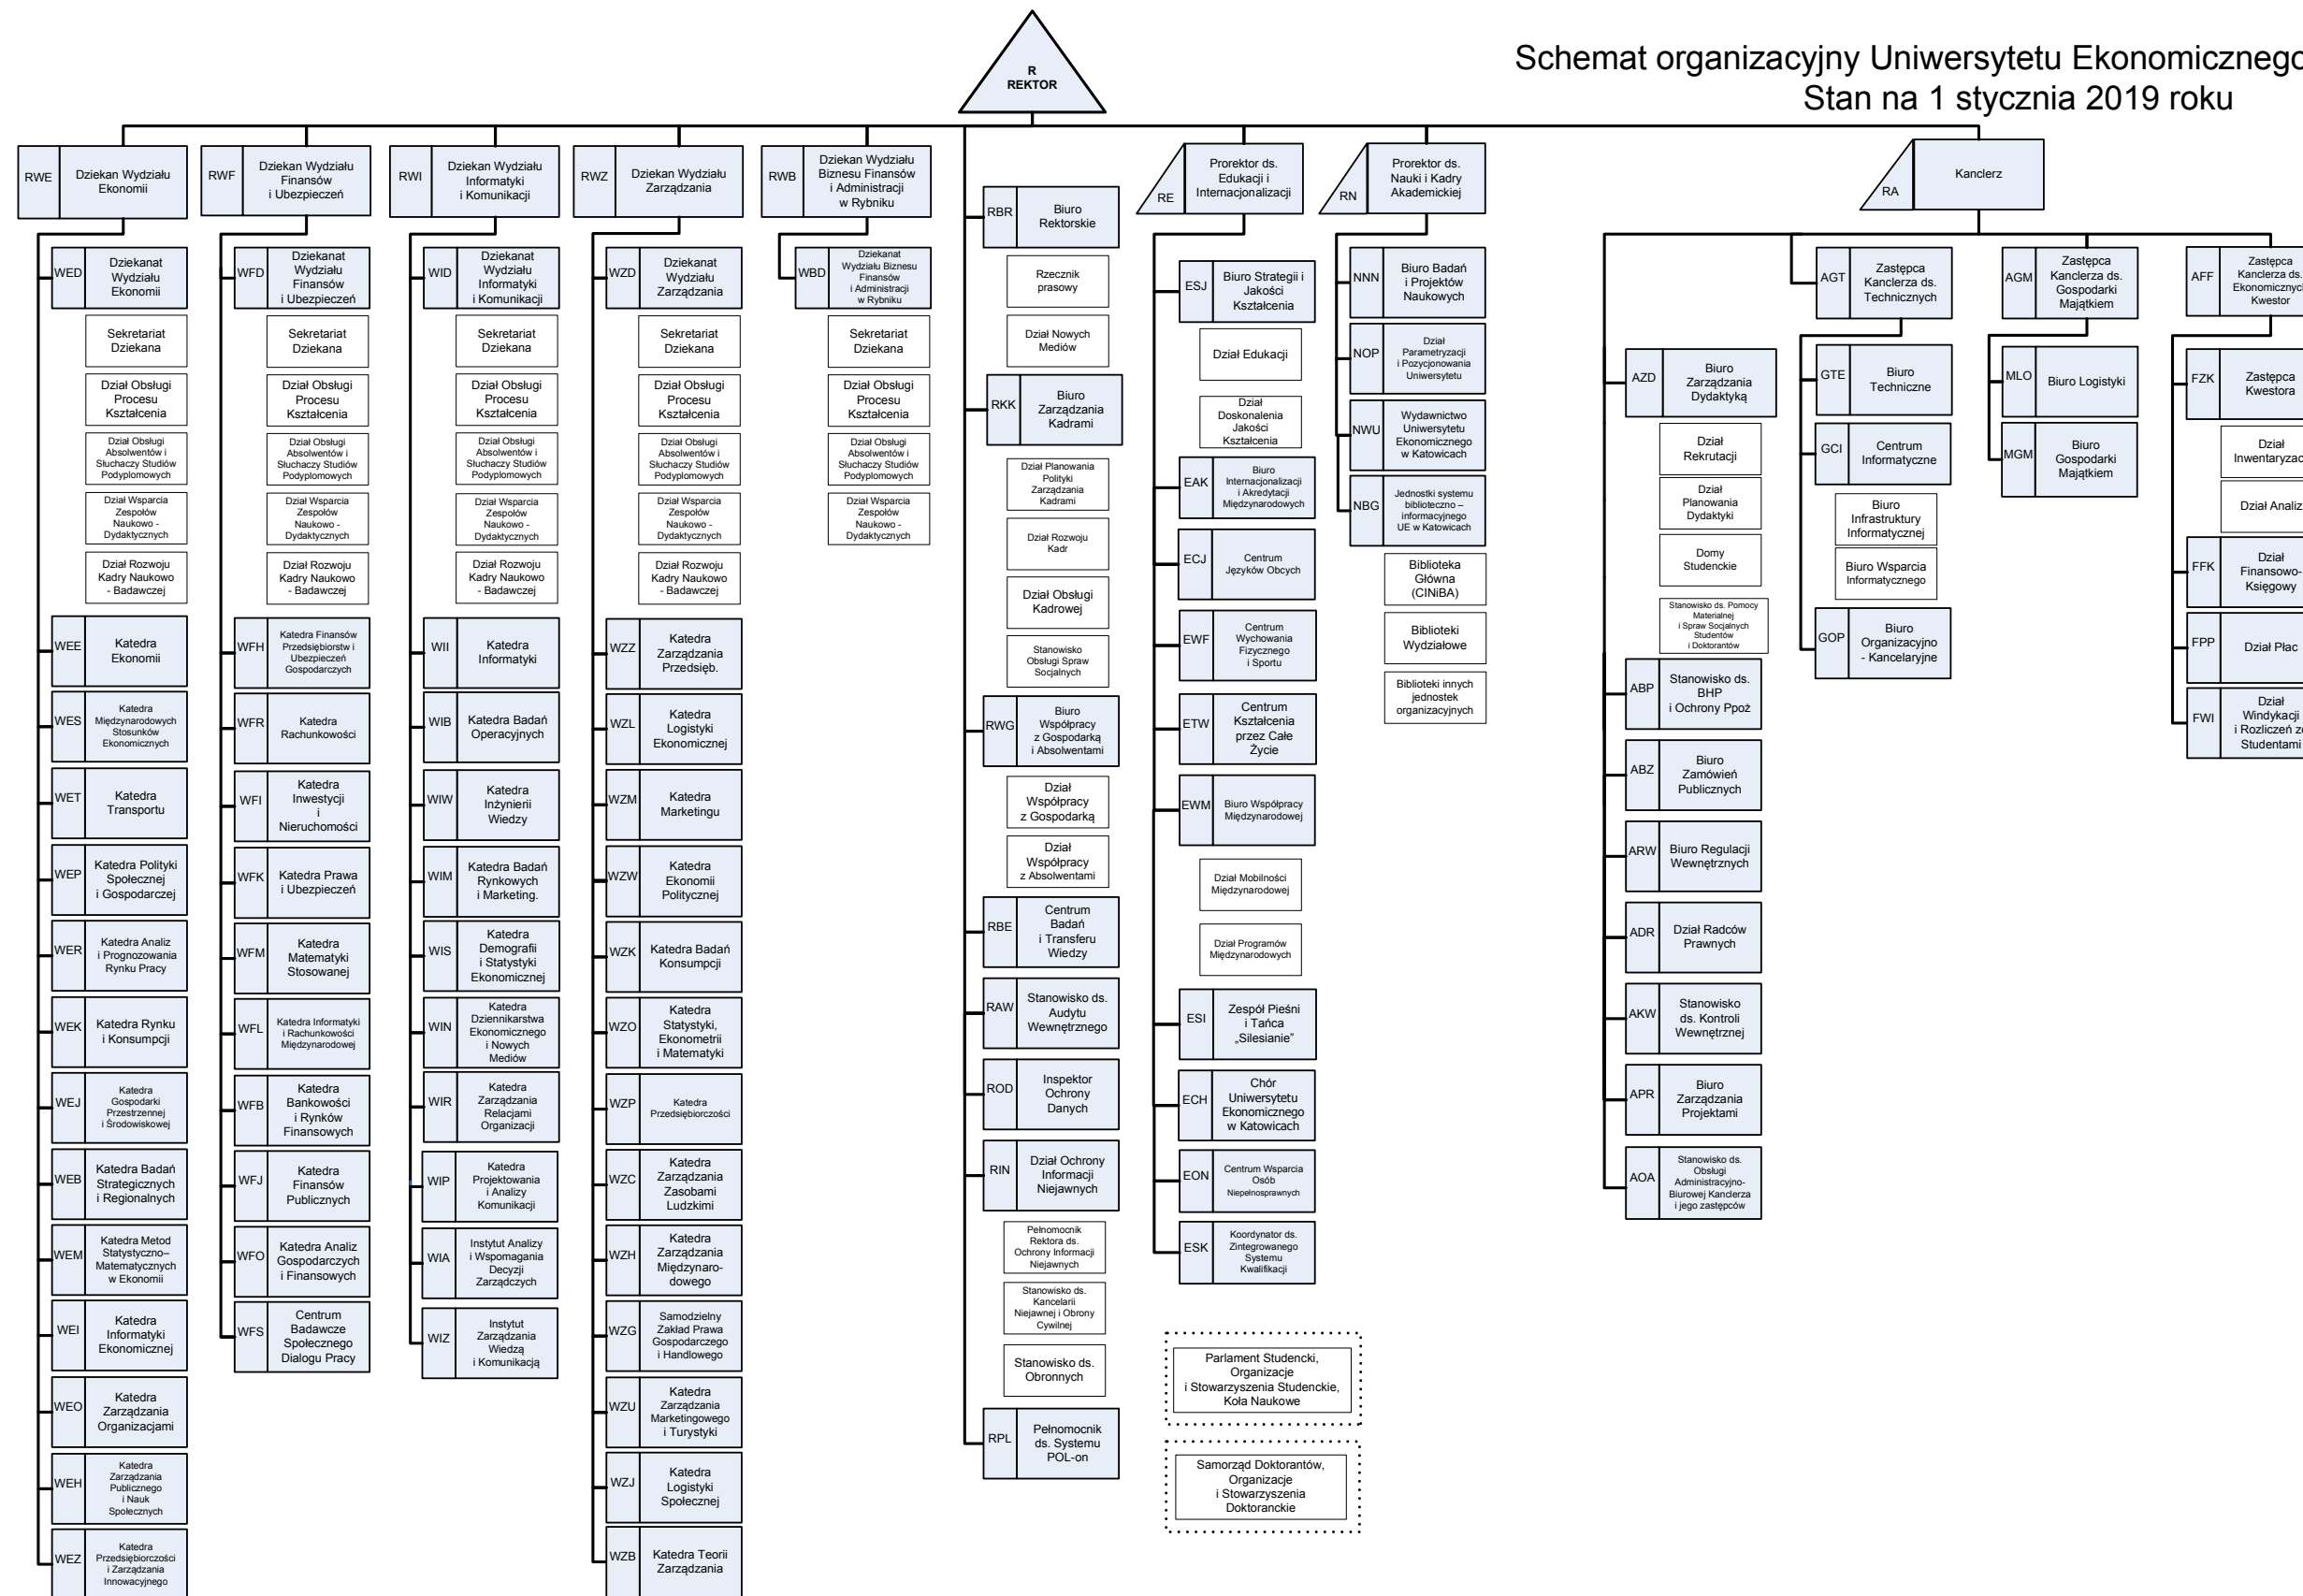

Schemat organizacyjny Uniwersytetu Ekonomicznego w Katowicach

Stan na 1 stycznia 2019 roku

LEGENDA:

Bezpośredni nadzór (zależność merytoryczna i służbowa) —————

Zależność merytoryczna