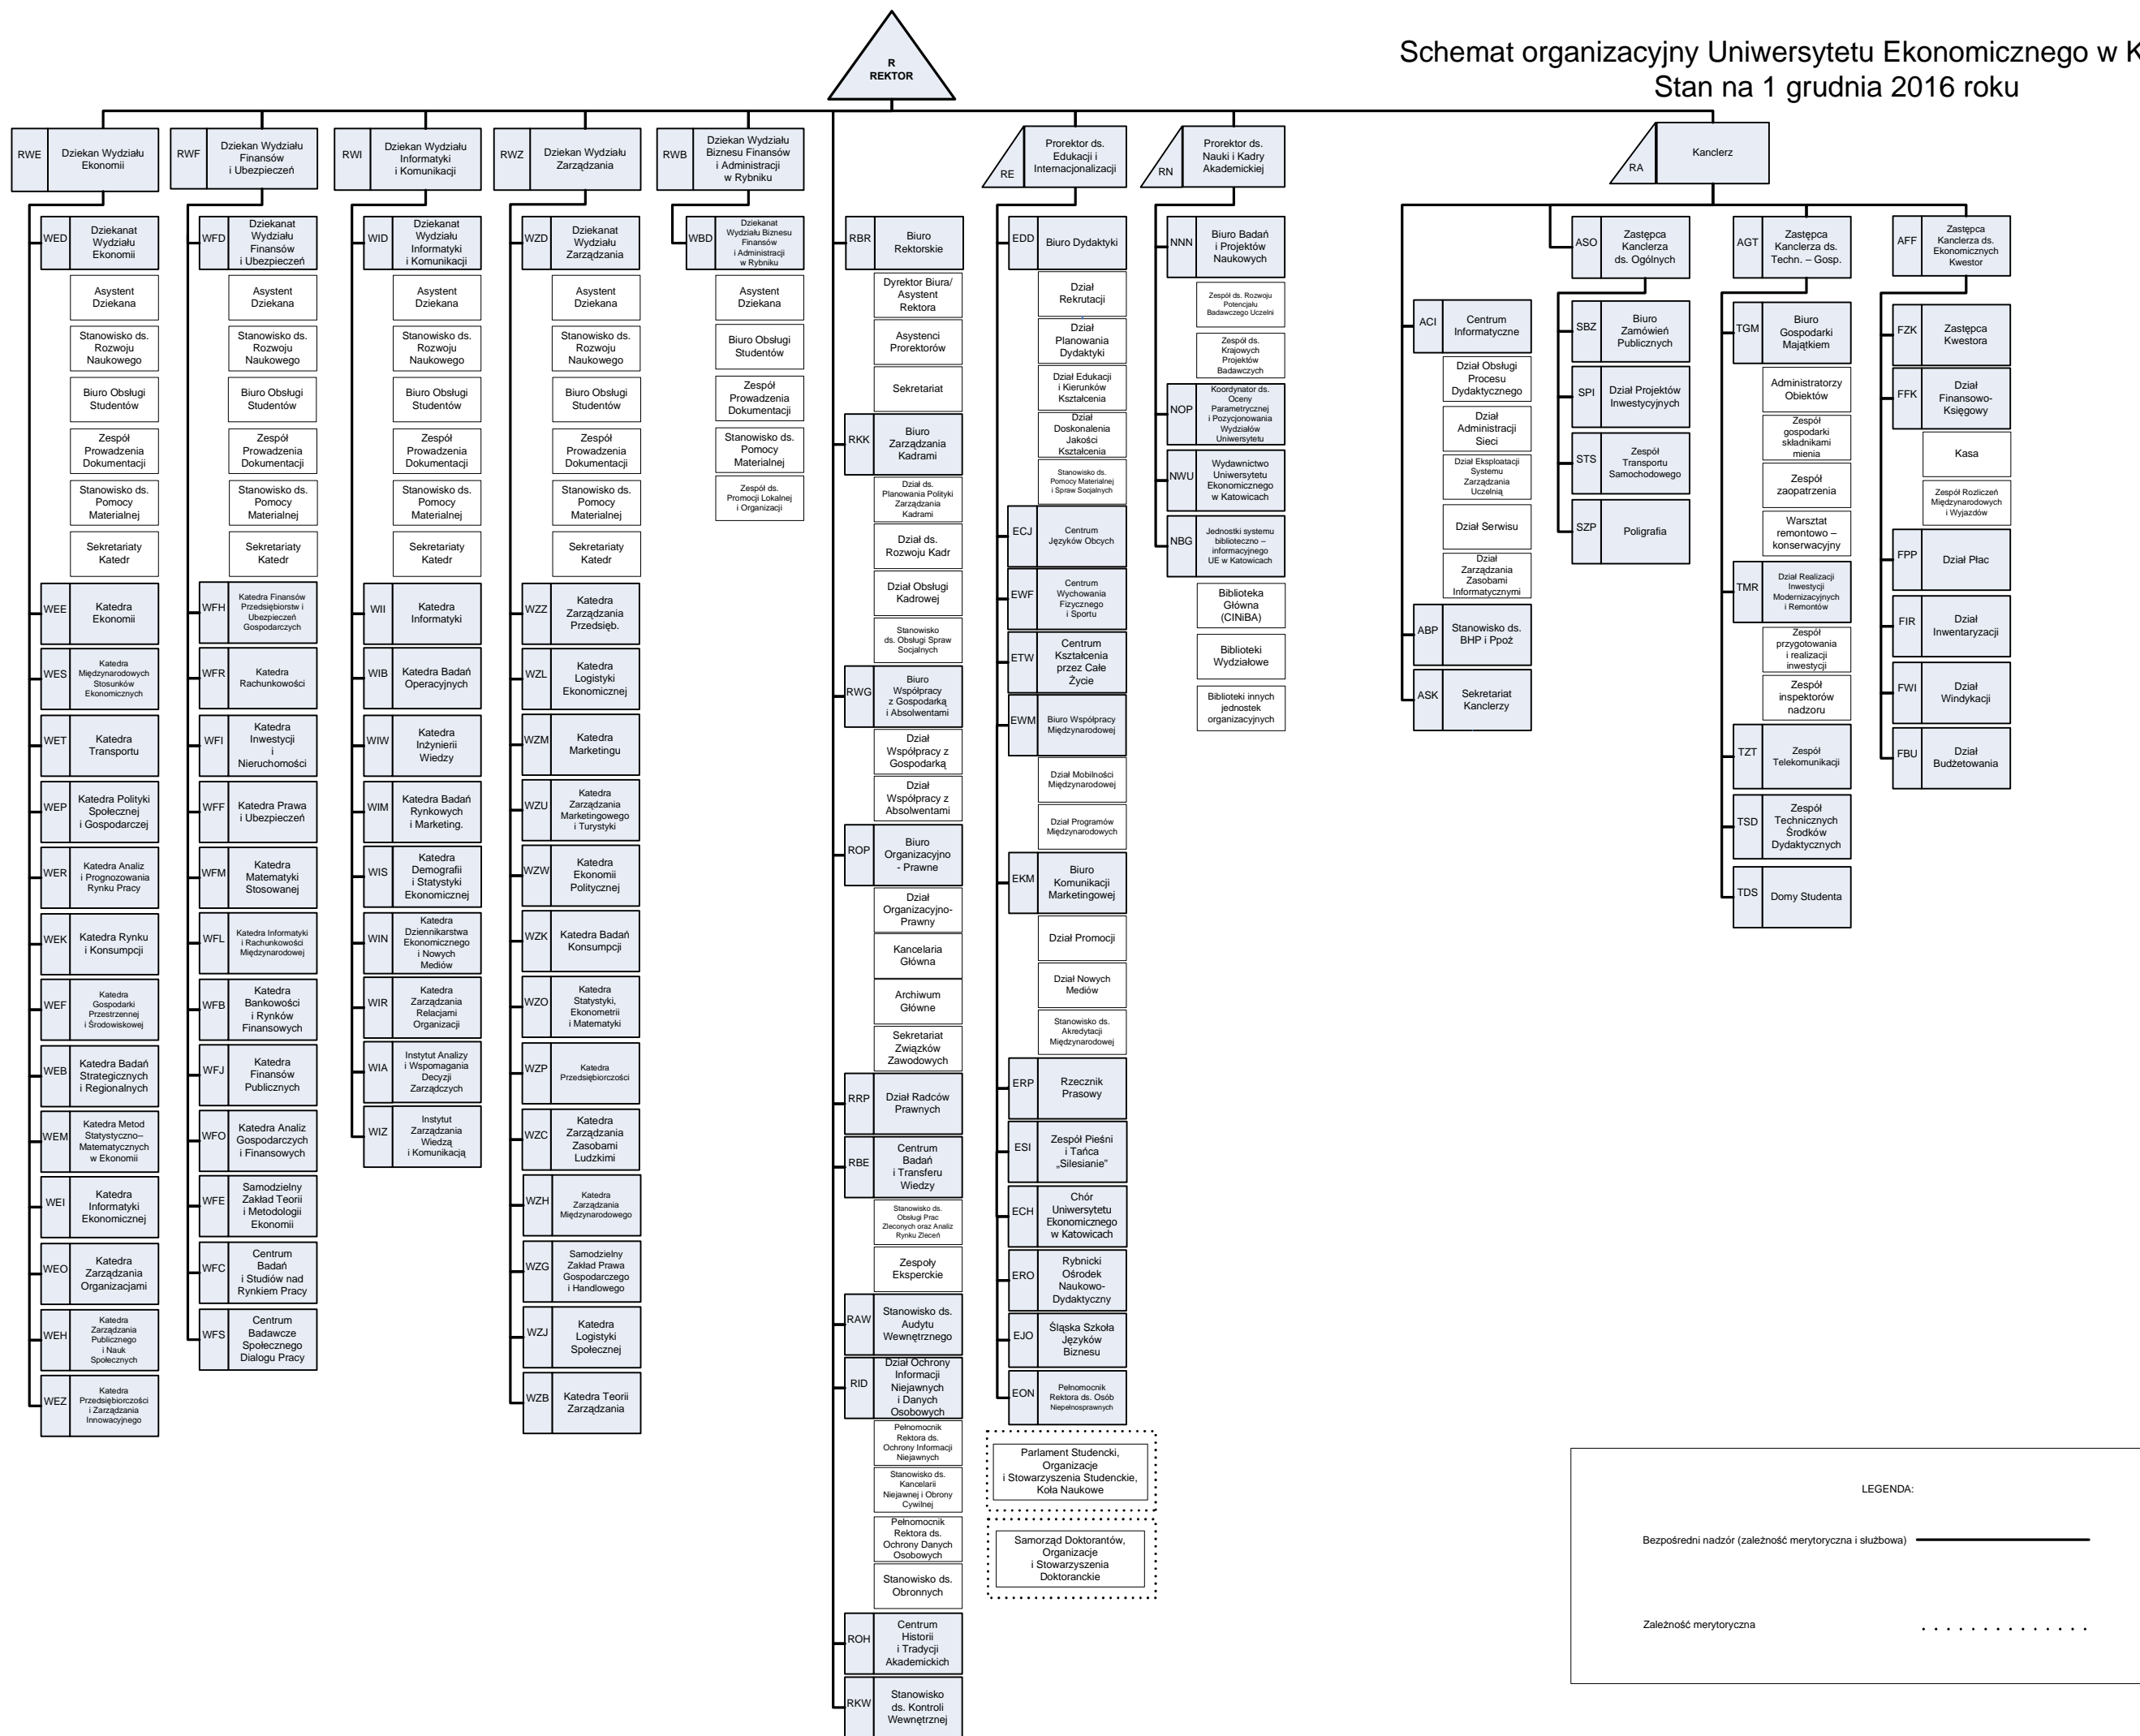

# Schemat organizacyjny Uniwersytetu Ekonomicznego w Katowicach

## Stan na 1 grudnia 2016 roku

LEGENDA:

Bezpośredni nadzór (zależność merytoryczna i służbowa) —————

Zależność merytoryczna .....